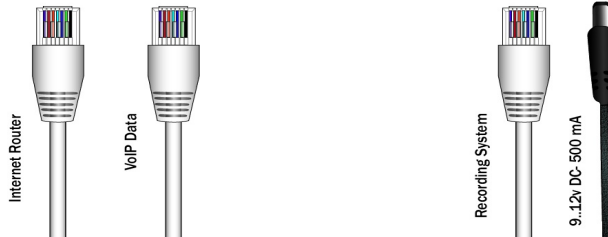

Quick Install Checktel Desktop Gateway

- See for more information the manual on CD
- Weitere Informationen im Handbuch auf CD
- Voir pour plus d'informations le manuel sur CD
- Meer informatie in de handleiding op CD

- Checktel applied with on premises PBX
- Checktel angewendet mit kunde PBX
- Checktel appliqué avec le PBX sur site
- Checktel in combinatie met PBX bij gebruiker

- Checktel applied with cloud PBX hosted telephony
- Checktel angewendet mit Telefonanlage aus der cloud
- Checktel appliqué avec PBX cloud, téléphonie hébergée
- Checktel in combinatie met cloud PBX, hosted telefontie